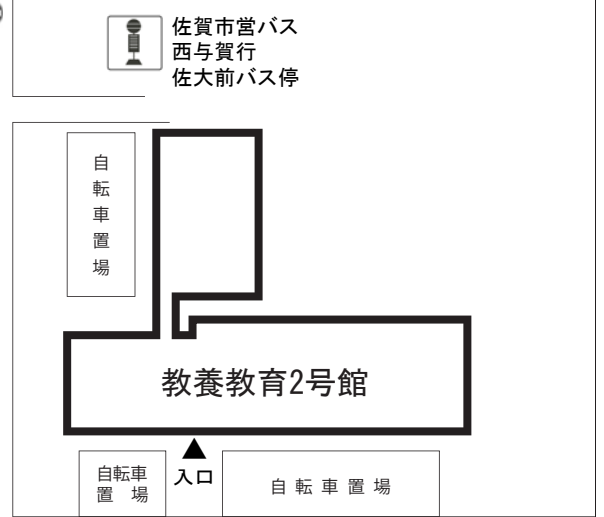

全学教育機構建物配置図

中央タクシー 0952-24-2222
 佐賀タクシー 0952-24-4311
 おだタクシー 0120-141656

eラーニングスタジオ
 TEL: 0952-20-4731

佐賀大学正門
 (正門から車は進入できません)

佐大前交差点

佐賀市営バス
 東与賀行
 佐大前バス停

デジタル表現技術者養成プログラム
 第四期生 修了研究展示会
 「電腦芸術展」
 期間：3月7日～9日 10時～17時