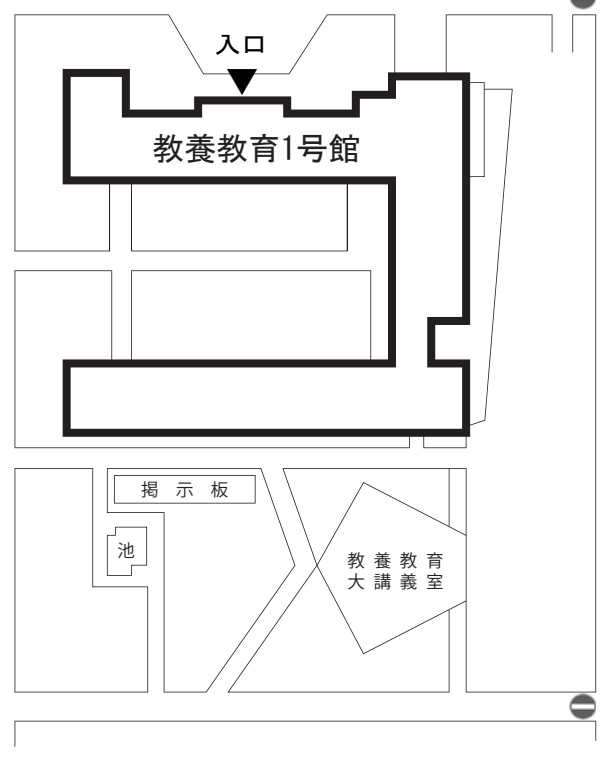

全学教育機構建物配置図

中央タクシー 0952-24-2222
 佐賀タクシー 0952-24-4311
 おだタクシー 0120-141656

eラーニングスタジオ
 TEL: 0952-20-4731

佐賀大学正門
 (正門から車は進入できません)

佐大前交差点

佐賀市営バス
 東与賀行
 佐大前バス停

デジタル表現技術者養成プログラム
 第四期生 修了研究展示会
 「電腦芸術展」
 期間：3月7日～9日 10時～17時