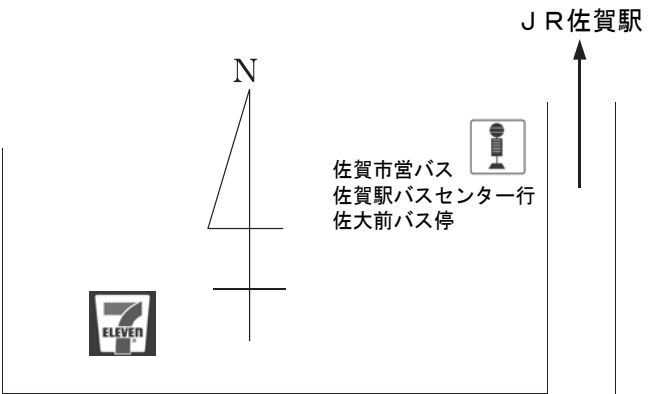

全学教育機構建物配置図

中央タクシー 0952-24-2222
 佐賀タクシー 0952-24-4311
 おだタクシー 0120-141656

eラーニングスタジオ
 TEL: 0952-20-4731

佐賀大学正門
 (正門から車は進入できません)

佐大前交差点

佐賀市営バス
 東与賀行
 佐大前バス停

デジタル表現技術者養成プログラム
 第四期生 修了研究展示会
 「電腦芸術展」
 期間：3月7日～9日 10時～17時